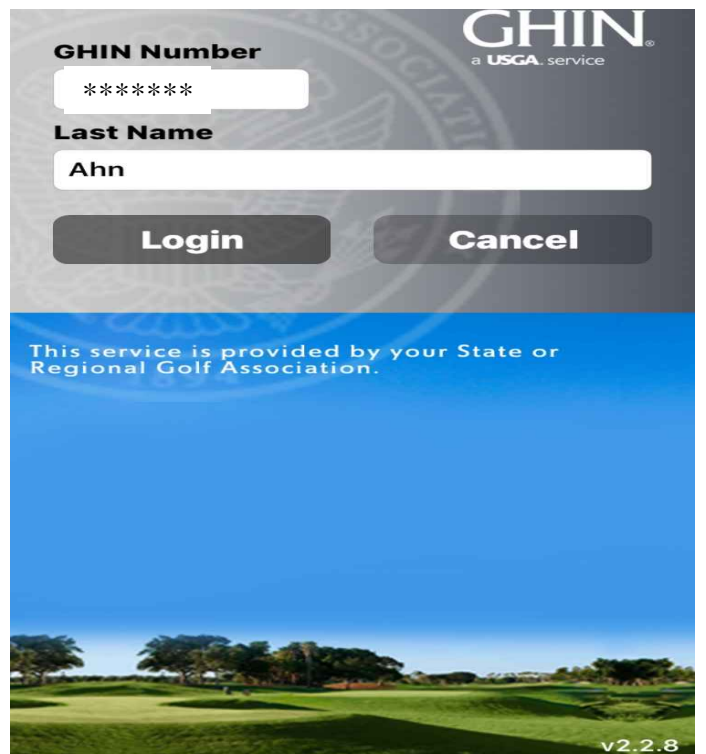

GHIN® 스마트폰 설치 및 사용 예

① '앱스토어' 또는 '플레이 스토어'에서 GHIN 검색

② GHIN 어플리케이션 설치 - 무료

③ 상단 'I'm a golfer with a GHIN Number' 버튼 클릭

④ 사용자 GHIN 번호 및 성(영문) 입력 -> KGA에서 GHIN 번호 부여

⑤ 본인의 공인 핸디캡 확인

⑥ C.H. Calculator에서 라운드 할 코스의 코스 핸디캡으로 변환

⑦ My Card -> 본인의 공인 핸디캡 카드로 사용 가능(핸디캡 산정에 사용된 스코어 이력 표기)

자주 가는 코스 즐겨찾기 등록 - "자주 가는 코스를 먼저 등록하면 쉽게 스코어를 입력할 수 있습니다."

- 왼쪽 상단부 메뉴에서 Favorite Courses를 선택합니다.
- Search에서 other를 검색하여 선택합니다.
- 자주 가는 코스의 이름을 영문으로 입력합니다(예: 아시아나 Asiana 의 경우 Asi만 입력).