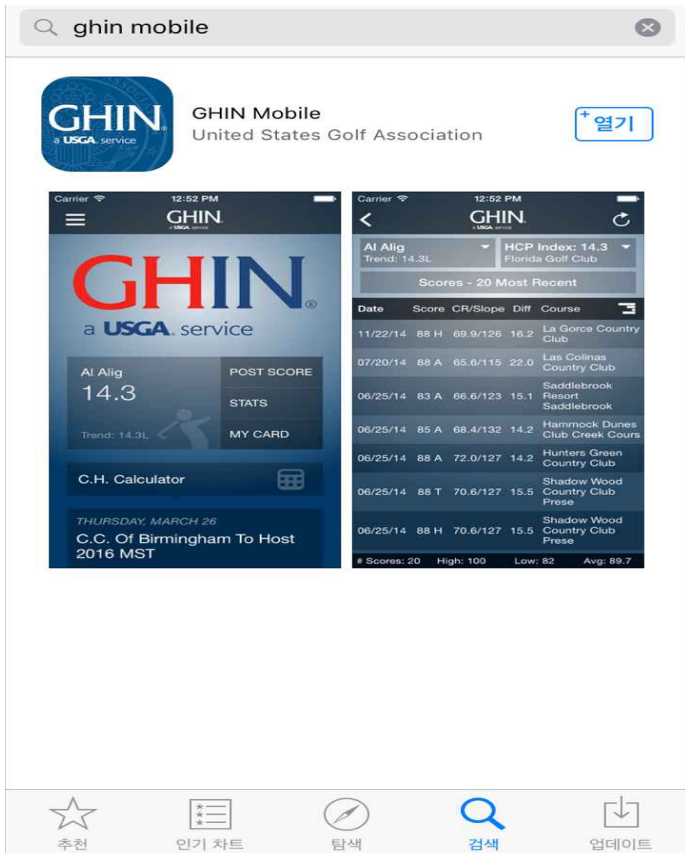

GHIN® 스마트폰 설치 및 사용 예

① '앱스토어' 또는 '플레이 스토어'에서 GHIN 검색

② GHIN 어플리케이션 설치 - 무료

③ 상단 'I'm a golfer with a GHIN Number' 버튼 클릭

④ 사용자 GHIN 번호 및 성(영문) 입력 -> KGA에서 GHIN 번호 부여

⑤ 본인의 공인 핸디캡 확인

⑥ C.H. Calculator에서 라운드 할 코스의 코스 핸디캡으로 변환

⑦ My Card -> 본인의 공인 핸디캡 카드로 사용 가능(핸디캡 산정에 사용된 스코어 이력 표기)

자주 가는 코스 즐겨찾기 등록 - "자주 가는 코스를 먼저 등록하면 쉽게 스코어를 입력할 수 있습니다."

- 왼쪽 상단부 메뉴에서 Favorite Courses를 선택합니다.
- Search에서 other를 검색하여 선택합니다.
- 자주 가는 코스의 이름을 영문으로 입력합니다(예: 아시아나 Asiana 의 경우 Asi만 입력).