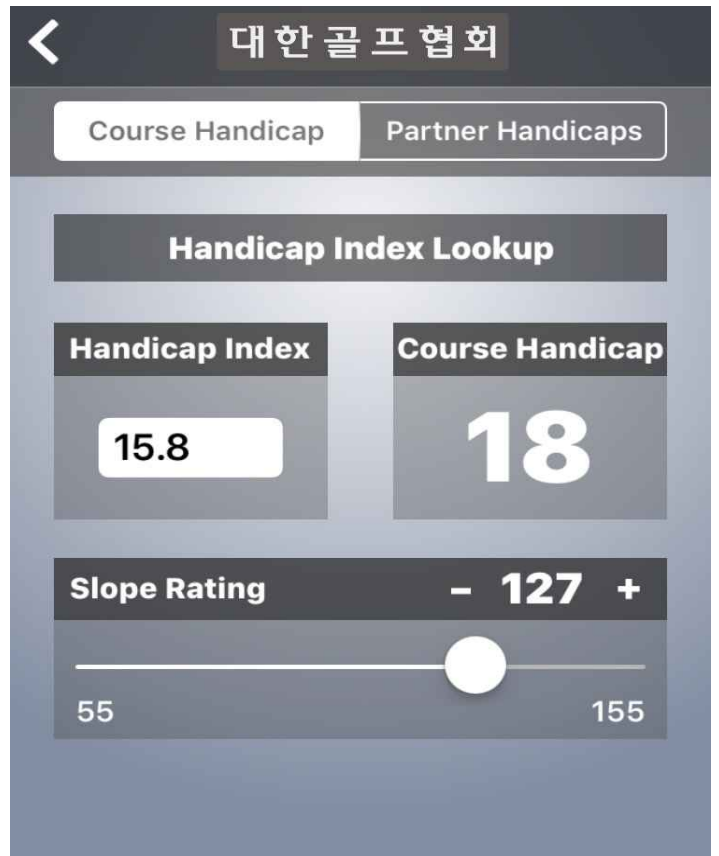

GHIN® 스마트폰 설치 및 사용 예

① '앱스토어' 또는 '플레이 스토어'에서 GHIN 검색

② GHIN 어플리케이션 설치 - 무료

③ 상단 'I'm a golfer with a GHIN Number' 버튼 클릭

④ 사용자 GHIN 번호 및 성(영문) 입력 -> KGA에서 GHIN 번호 부여

⑤ 본인의 공인 핸디캡 확인

⑥ C.H. Calculator에서 라운드 할 코스의 코스 핸디캡으로 변환

⑦ My Card -> 본인의 공인 핸디캡 카드로 사용 가능(핸디캡 산정에 사용된 스코어 이력 표기)

자주 가는 코스 즐겨찾기 등록 - "자주 가는 코스를 먼저 등록하면 쉽게 스코어를 입력할 수 있습니다."

- 왼쪽 상단부 메뉴에서 Favorite Courses를 선택합니다.
- Search에서 other를 검색하여 선택합니다.
- 자주 가는 코스의 이름을 영문으로 입력합니다(예: 아시아나 Asiana 의 경우 Asi만 입력).

핸디캡의 활용 - "목표 스코어(Target Score) 설정하여 라운드를 할 수 있습니다."

플레이할 골프장의 코스 핸디캡으로 변환 -> 플레이할 티의 코스 레이팅 값 합산 -> 목표 스코어 설정

예: 라운드 할 골프장의 Regular티가 코스 레이팅 72.5, 슬로프 레이팅 125일 경우

-> 핸디캡이 19.3이면 코스 핸디캡은 21로 변환됩니다. 이 값에 최종적으로 코스 레이팅 72.5를 합산하여 94(93.5의 반올림)로 목표 스코어를 설정할 수 있습니다.