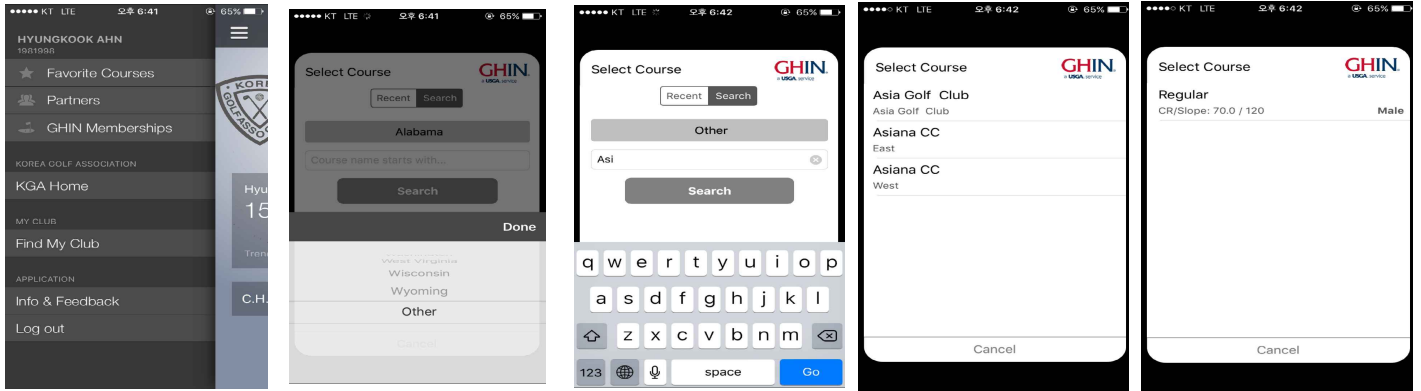

GHIN® 스마트폰 설치 및 사용 예

① '앱스토어' 또는 '플레이 스토어'에서 GHIN 검색

② GHIN 어플리케이션 설치 - 무료

③ 상단 'I'm a golfer with a GHIN Number' 버튼 클릭

④ 사용자 GHIN 번호 및 성(영문) 입력 -> KGA에서 GHIN 번호 부여

⑤ 본인의 공인 핸디캡 확인

⑥ C.H. Calculator에서 라운드 할 코스의 코스 핸디캡으로 변환

⑦ My Card -> 본인의 공인 핸디캡 카드로 사용 가능(핸디캡 산정에 사용된 스코어 이력 표기)

자주 가는 코스 즐겨찾기 등록 - "자주 가는 코스를 먼저 등록하면 쉽게 스코어를 입력할 수 있습니다."

- 왼쪽 상단부 메뉴에서 Favorite Courses를 선택합니다.
- Search에서 other를 검색하여 선택합니다.
- 자주 가는 코스의 이름을 영문으로 입력합니다(예: 아시아나 Asiana 의 경우 Asi만 입력).